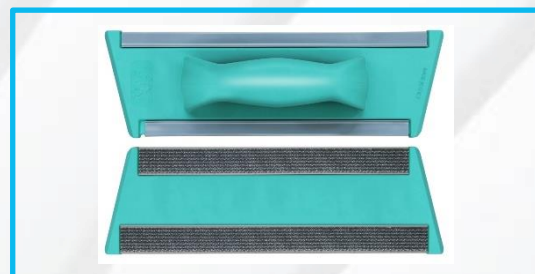

Fecha de emisión: 10/09/22

Soporte Verde Clean Glass Manual C/Velcro

Soporte con empuñadura manual con sistema adherente

Beneficios

- Reduce de un tercio el tiempo
- Ergonómico: ligero, reduce el esfuerzo del operario
- Fabricado para garantizar una larga duración
- Ergonómico: gracias a su diseño reduce el esfuerzo del operario y consigue que el trabajo sea mas fácil y efectivo.

Material

Poliamida

Sistema

Sistema con soporte con sistema adherente que permite un rápido intercambio de mopas y pads dependiendo del tipo de trabajo a realizar.

Ideal para limpiar en profundidad todo tipo de superficies tanto lisas como rugosas.

GREEN BOX

Ecológico: está fabricado completamente en polipropileno, inoxidable, robusto y totalmente reciclable

Informaciones técnicas

código	notas	cm (dim. com.)	c	ud.	kg	m ³
00008702	Soporte Verde Clean Glass Manual C/Velcro	30 8		12	2,26	0,014
00008705E	Soporte Gris Clean Glass Manual C/Velcro	40 8		10	3	0,023