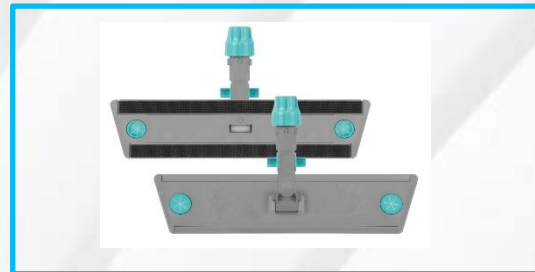

Fecha de emisión:

01/12/22

Soporte Velcro C/Sistema Block

Bastidor con velcro y sistema de bloqueo y anclajes para paños.

Beneficios

- Simple: las operaciones de colocación/extracción de mopas, paños son rápidas y fáciles.
- Ergonómico: es el sistema más ligero en la gama TTS

Material

Poliamida, fibra de vidrio

Sistema

Sistema plano con bastidor con velcro adherente y anclajes como complemento del mango aluminio verde D26 Ext. 97- 185 con tapón verde ref.: 00001044

Ideal para la limpieza profesional de alto rendimiento de superficies horizontales y verticales

GREEN BOX

Eficiente: el bastidor plano tiene una mayor superficie de limpieza que las "fregonas" tradicionales, combinado con las mopas de microfibra TTS elimina la suciedad y las bacterias con eficacia y sostenibilidad necesitando menos detergente

Ecológico: está fabricado completamente en polipropileno, inoxidable, robusto y totalmente reciclable

Compatibilidad

Compatible con cualquier mango con agujero con diámetro de 18 a 23 mm

Características

Equipado con junta articulada para un movimiento completo de 360° o con el bloqueo de 180° para superficies verticales o techos.